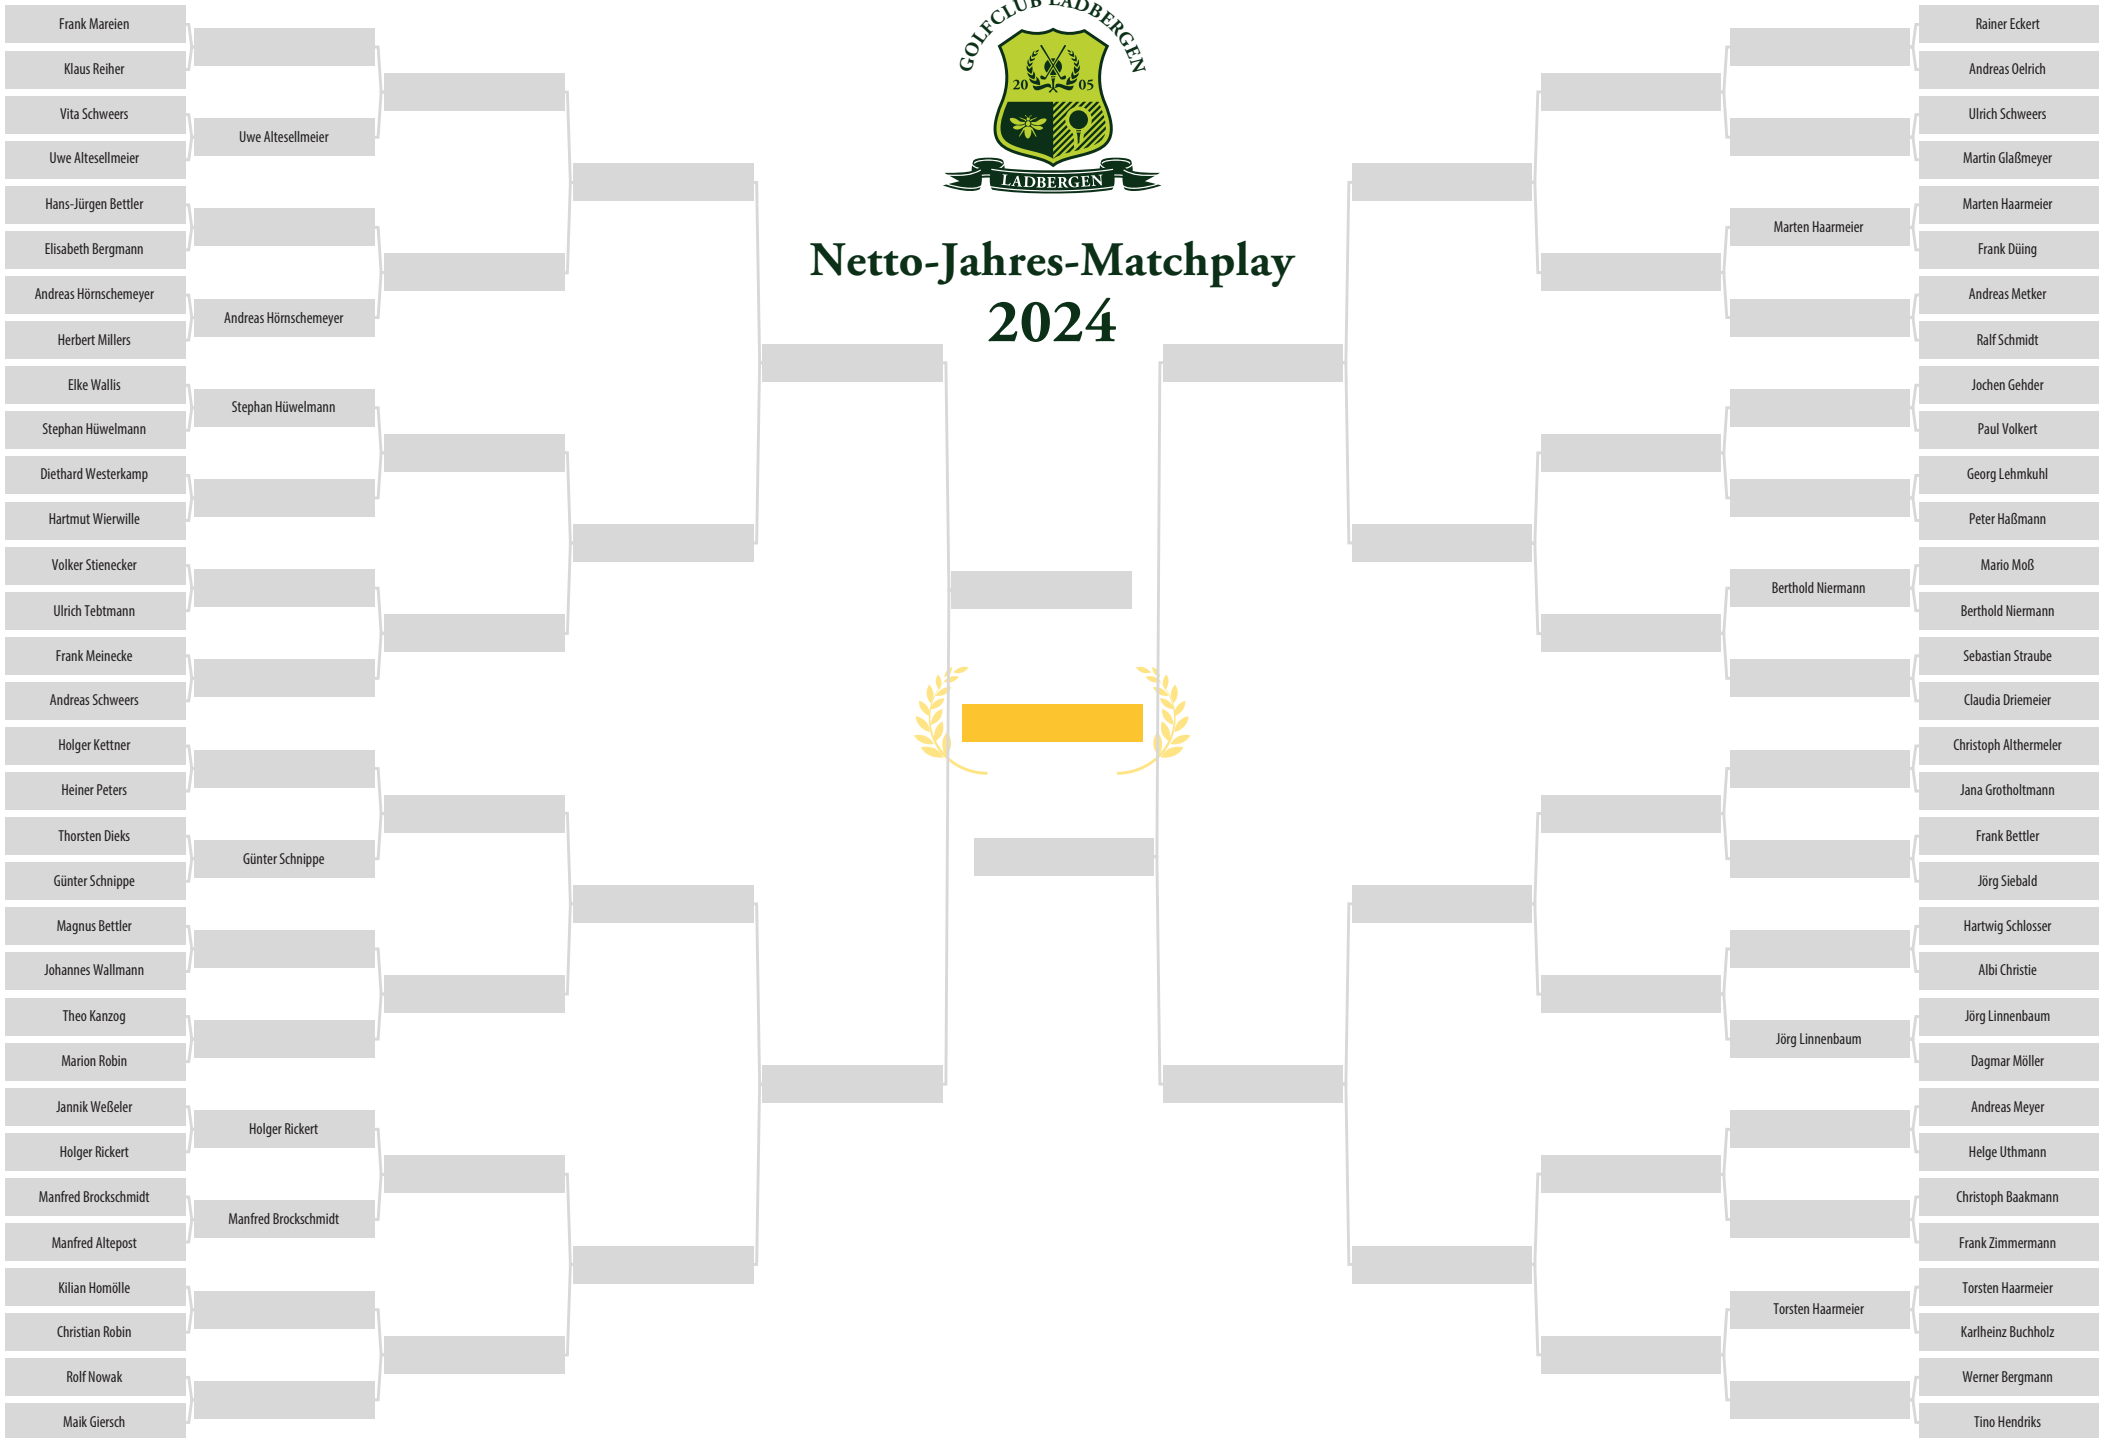

# Netto-Jahres-Matchplay 2024

Frank Mareien

Klaus Reiher

Vita Schweers

Uwe Altesellmeier

Hans-Jürgen Bettler

Elisabeth Bergmann

Andreas Hörschemeyer